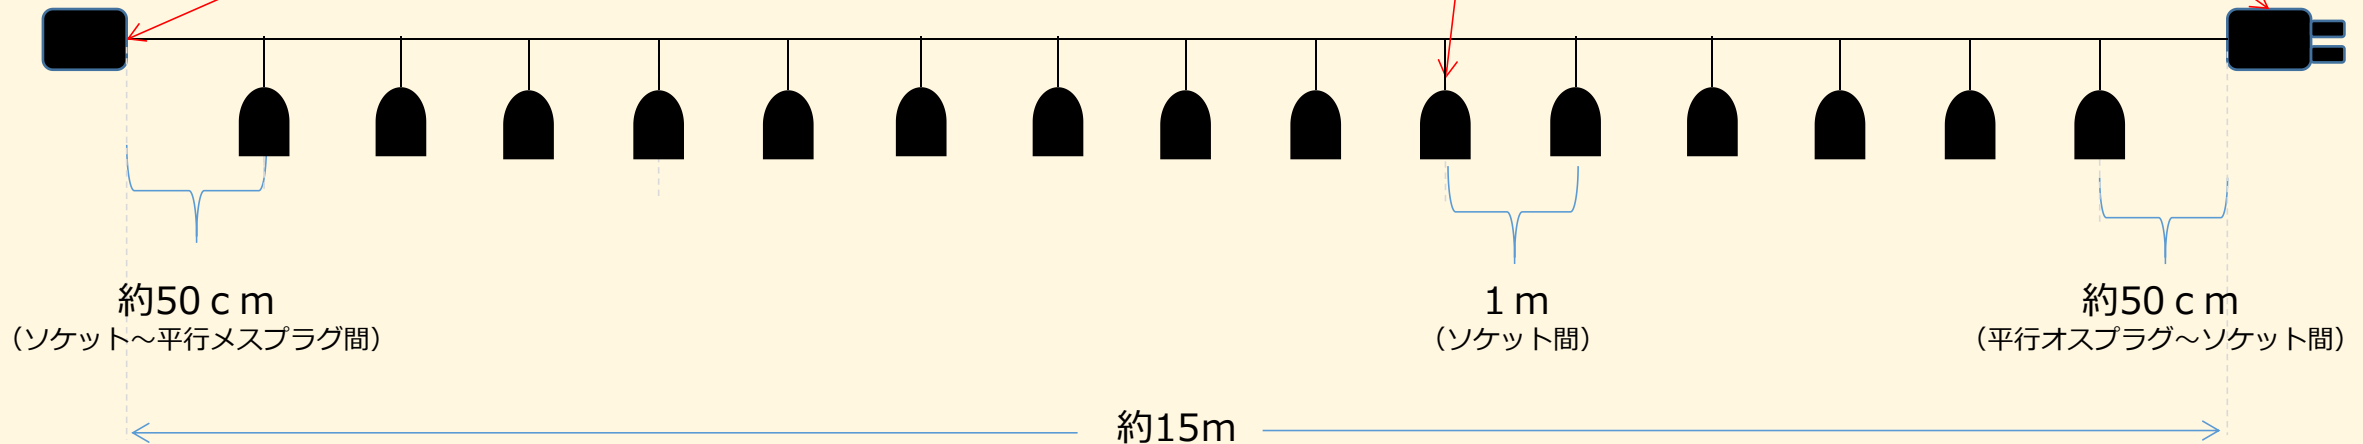

提灯ケーブル (屋外使用可)

- ・ソケット E26×15個

【姿写真】

【提灯使用時 設置参考写真】

平行メスプラグ
(連結用)

E26ソケット
(合計15個)

平行オスプラグ

【概要図】

お貸出しに提灯は含みません。ケーブルのみとなります。